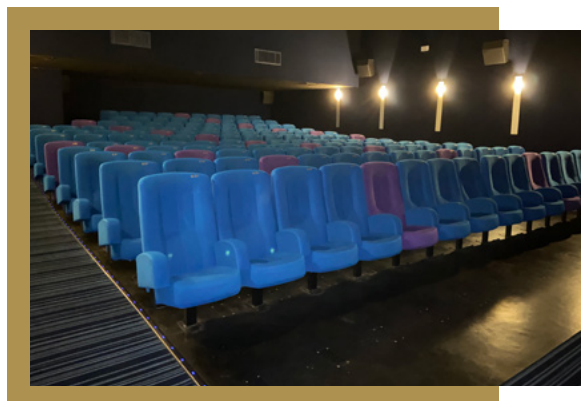

ESPACES RÉCEPTIFS

1 ESPACE RÉCEPTIF
DE **36** PERSONNES