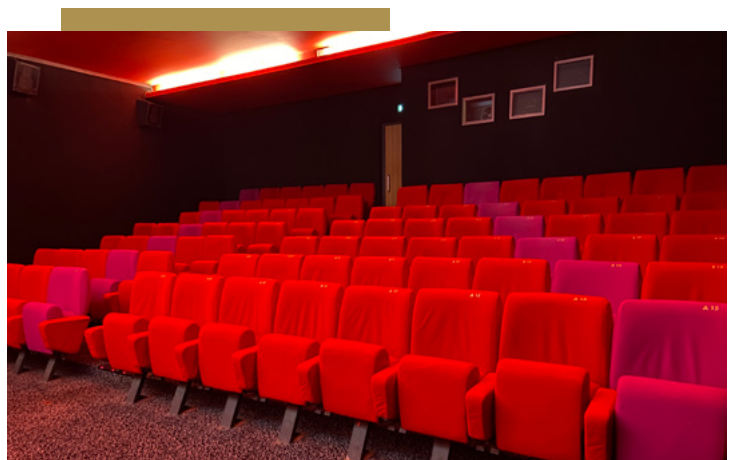

ESPACES RÉCEPTIFS

1 ESPACE RÉCEPTIF
DE **27** PERSONNES