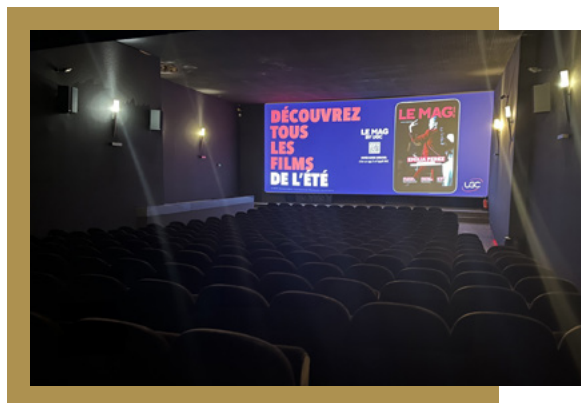

ESPACES RÉCEPTIFS

NOUS CONSULTER