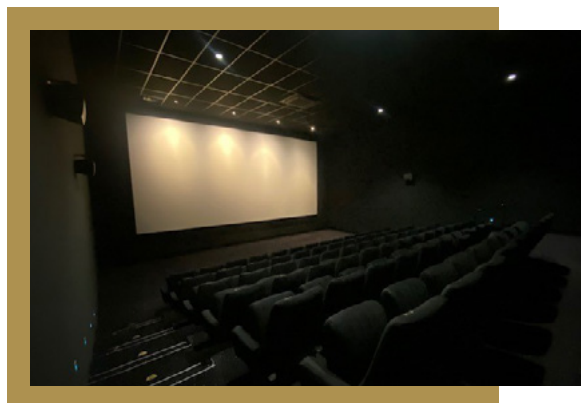

ESPACES RÉCEPTIFS

NOUS CONSULTER