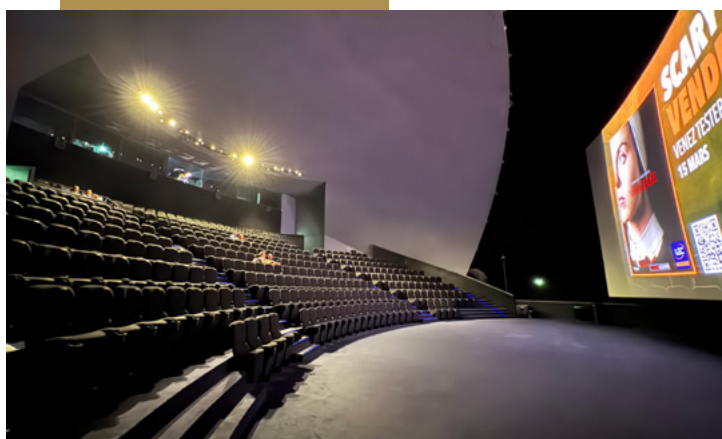

ESPACES RÉCEPTIFS

2 ESPACES RÉCEPTIFS

ALLANT DE **200** À **380** PERSONNES