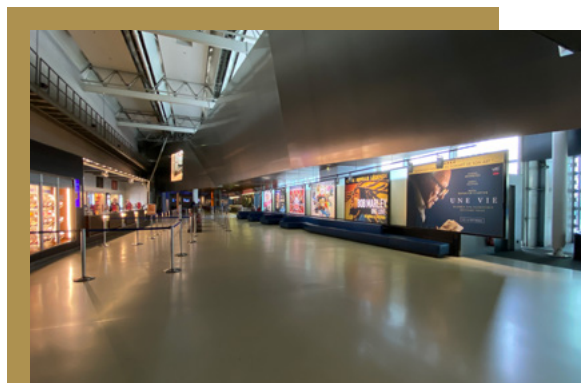

ESPACES RÉCEPTIFS

2 ESPACES RÉCEPTIFS

ALLANT DE **200** À **380** PERSONNES