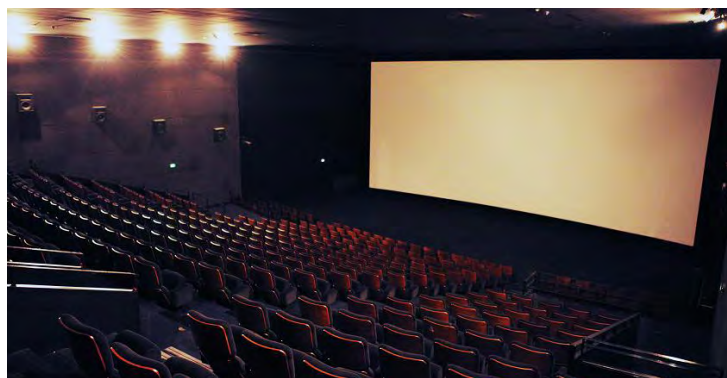

UGC CINÉ CITÉ BERCY

Un concept architectural au beau milieu de la Cour pavée Saint Émilion

Un cinéma entre passé et modernité !

Au cœur de la de la Cour-St-Emilion bordée de chais, bénéficiez d'espaces exceptionnels et accédez au meilleur du son et de l'image. Architecture de lumière et de transparence l'UGC CINÉ CITÉ BERCY vous garantit la meilleure façon de réunir !

18 SALLES

135 À 446
FAUTEUILS

ESPACES COCKTAIL
450 PERSONNES

EN SAVOIR

Prestations

- Mise à disposition des salles et espaces réceptifs
- Projection de films d'entreprise ou cinématographiques
- Service traiteur, confiseries, ateliers culinaires
- Hôte(sse)s d'accueil et vestiaire dédié
- Décors à thème, habillages personnalisés
- Animations diverses : magicien, père Noël...
- Technique : régie, matériel son et lumière...

SÉMINAIRES

RÉUNIONS

OPÉRATIONS
DE RELATIONS
PUBLIQUES

ARBRES
DE NOËL

EN SAVOIR

Quel que soit votre événement, UGC vous accompagne dans la réalisation de votre projet.

UGC CINÉ CITÉ BERCY

Un concept architectural au beau milieu de la Cour pavée Saint Émilion