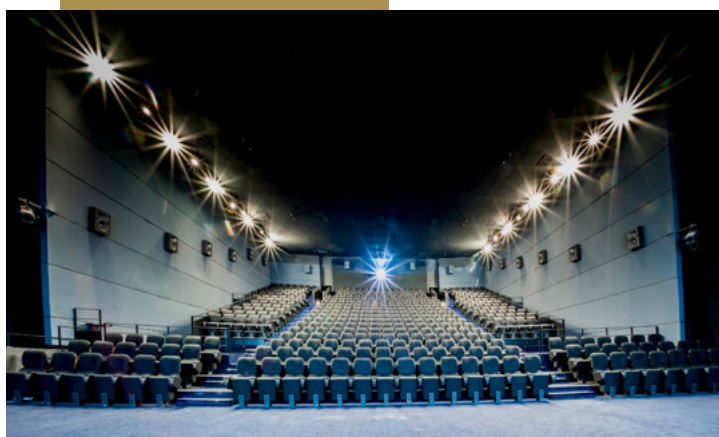

ESPACES RÉCEPTIFS

4 ESPACES RÉCEPTIFS
ALLANT DE **90 À 350 PERSONNES**