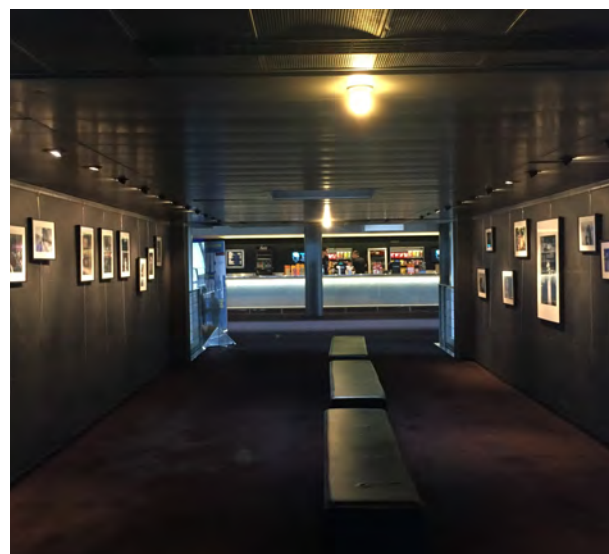

UGC CINÉ CITÉ BERCY

Un concept architectural au beau milieu de la Cour pavée Saint Émilion

Un cinéma entre passé et modernité !

Au cœur de la de la Cour-St-Emilion bordée de chais, bénéficiez d'espaces exceptionnels et accédez au meilleur du son et de l'image. Architecture de lumière et de transparence l'UGC CINÉ CITÉ BERCY vous garantit la meilleure façon de réunir !

18 SALLES

135 À 446
FAUTEUILS

ESPACES COCKTAIL
450 PERSONNES

EN SAVOIR

Prestations

- Mise à disposition des salles et espaces réceptifs
- Projection de films d'entreprise ou cinématographiques
- Service traiteur, confiseries, ateliers culinaires
- Hôte(sse)s d'accueil et vestiaire dédié
- Décors à thème, habillages personnalisés
- Animations diverses : magicien, père Noël...
- Technique : régie, matériel son et lumière...

SÉMINAIRES

RÉUNIONS

OPÉRATIONS
DE RELATIONS
PUBLIQUES

ARBRES
DE NOËL

EN SAVOIR

Quel que soit votre événement, UGC vous accompagne dans la réalisation de votre projet.

UGC CINÉ CITÉ BERCY

Un concept architectural au beau milieu de la Cour pavée Saint Émilion

Espaces réceptifs

	SUPERFICIE	CAPACITÉ COCKTAIL	OPTIONS
Espace Cocktail RDC	90m ²	150 pax	Espace traiteur, vestiaire possible, espace personnalisable
Espace cocktail Niv.3	200m ²	450 pax	Espace traiteur