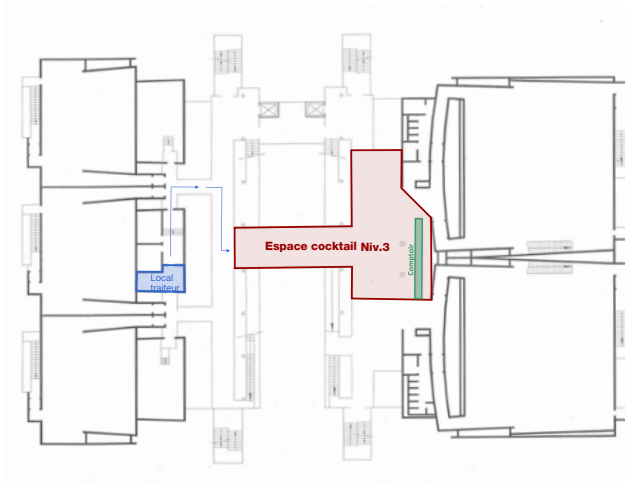

Capacités

SALLES	FAUTEUILS	LARGEUR ÉCRAN	SCÈNE	OPTIONS
17	135	9m		Accès PMR
16	160	10m		Accès PMR
14	193	13m		Accès PMR
10	195	13m		Accès PMR, 3D
12	195	13m		Accès PMR
20	195	13m		Accès PMR
22	195	13m		Accès PMR
24	195	13m		Accès PMR
30	195	13m		Accès PMR
32	195	13m		Accès PMR
34	195	13m		Accès PMR
11	241	12m		Accès PMR
13	248	12m		Accès PMR,
15	255	13m		Accès PMR
21	353	15m		Accès PMR, 3D
23	353	15m		Accès PMR
31	446	18m		Accès PMR, 3D
33	446	18m		Accès PMR
TOTAL	4 390			

Espaces réceptifs

	SUPERFICIE	CAPACITÉ COCKTAIL	OPTIONS
Espace Cocktail RDC	90m ²	150 pax	Espace traiteur, vestiaire possible, espace personnalisable
Espace cocktail Niv.3	200m ²	450 pax	Espace traiteur