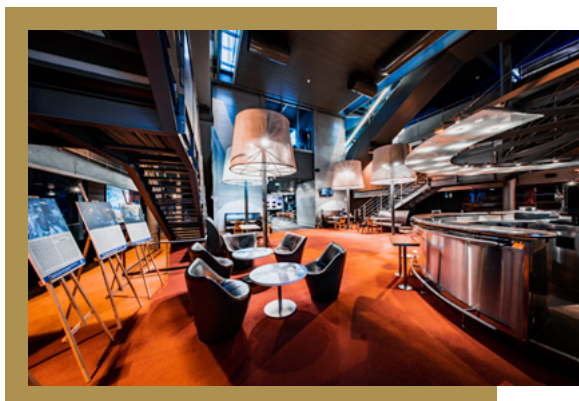

ESPACES RÉCEPTIFS

4 ESPACES RÉCEPTIFS
ALLANT DE **90 À 350 PERSONNES**