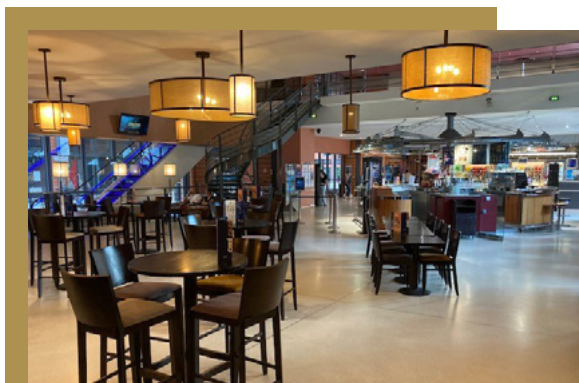

ESPACES RÉCEPTIFS

2 ESPACES RÉCEPTIFS
ALLANT DE **150 À 300 PERSONNES**