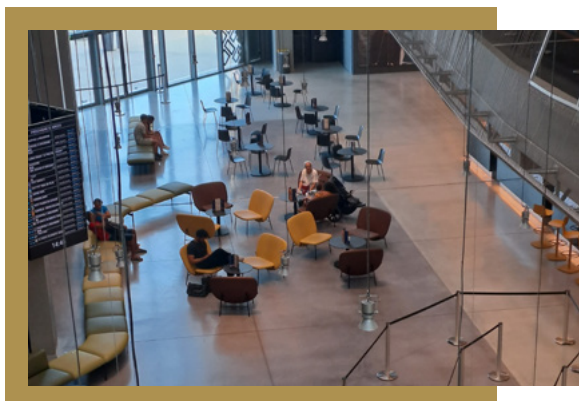

ESPACES RÉCEPTIFS

2 ESPACES RÉCEPTIFS
ALLANT DE **50 À 500 PERSONNES**