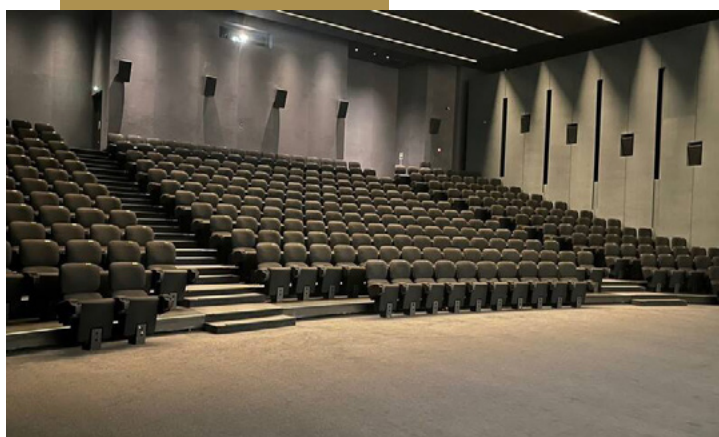

ESPACES RÉCEPTIFS

2 ESPACES RÉCEPTIFS
ALLANT DE **50 À 500 PERSONNES**