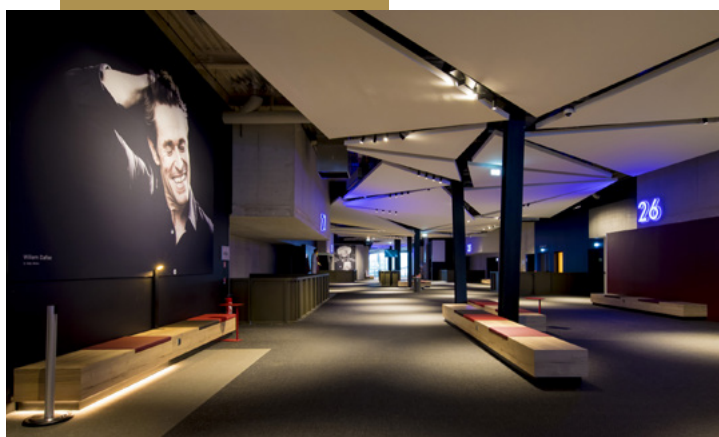

ESPACES RÉCEPTIFS

4 ESPACES RÉCEPTIFS
ALLANT DE **100 À 460 PERSONNES**